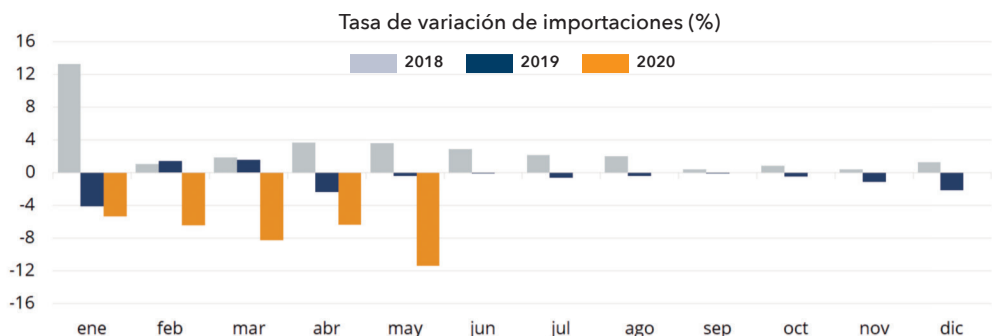

Gr. sólidos Gr. líquidos Carga general

MOVIMIENTOS POR TIPOS DE MERCANCÍAS EN LOS PUERTOS ESPAÑOLES

Mercancías movidas en los principales puertos españoles en millones de toneladas y variación interanual hasta mayo

carga general
contenedores
graneles líquidos
graneles sólidos
XX% variación interanual

MOVIMIENTOS DE MERCANCÍAS RORO Y PASAJEROS EN LOS PUERTOS ESPAÑOLES

LEYENDA

Pasajeros de línea regular
Pasajeros de cruceros
Toneladas roro