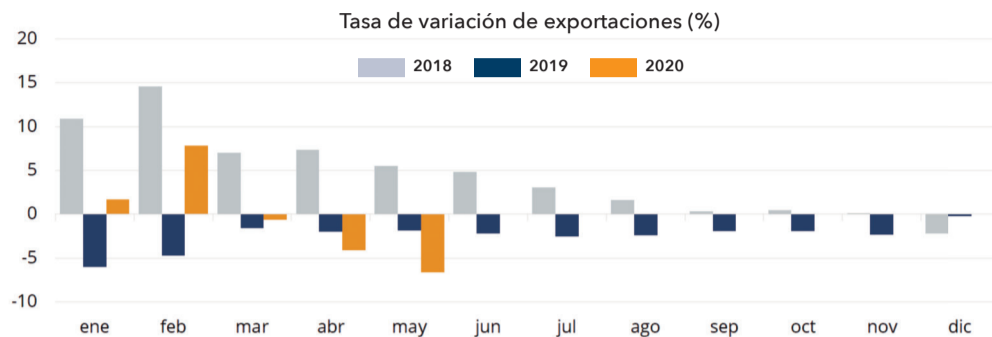

Gr. sólidos Gr. líquidos Carga general

MOVIMIENTOS POR TIPOS DE MERCANCÍAS EN LOS PUERTOS ESPAÑOLES

Mercancías movidas en los principales puertos españoles en millones de toneladas y variación interanual hasta mayo

carga general
contenedores
graneles líquidos
graneles sólidos
XX% variación interanual

MOVIMIENTOS DE MERCANCÍAS RORO Y PASAJEROS EN LOS PUERTOS ESPAÑOLES

LEYENDA

Pasajeros de línea regular
Pasajeros de cruceros
Toneladas roro