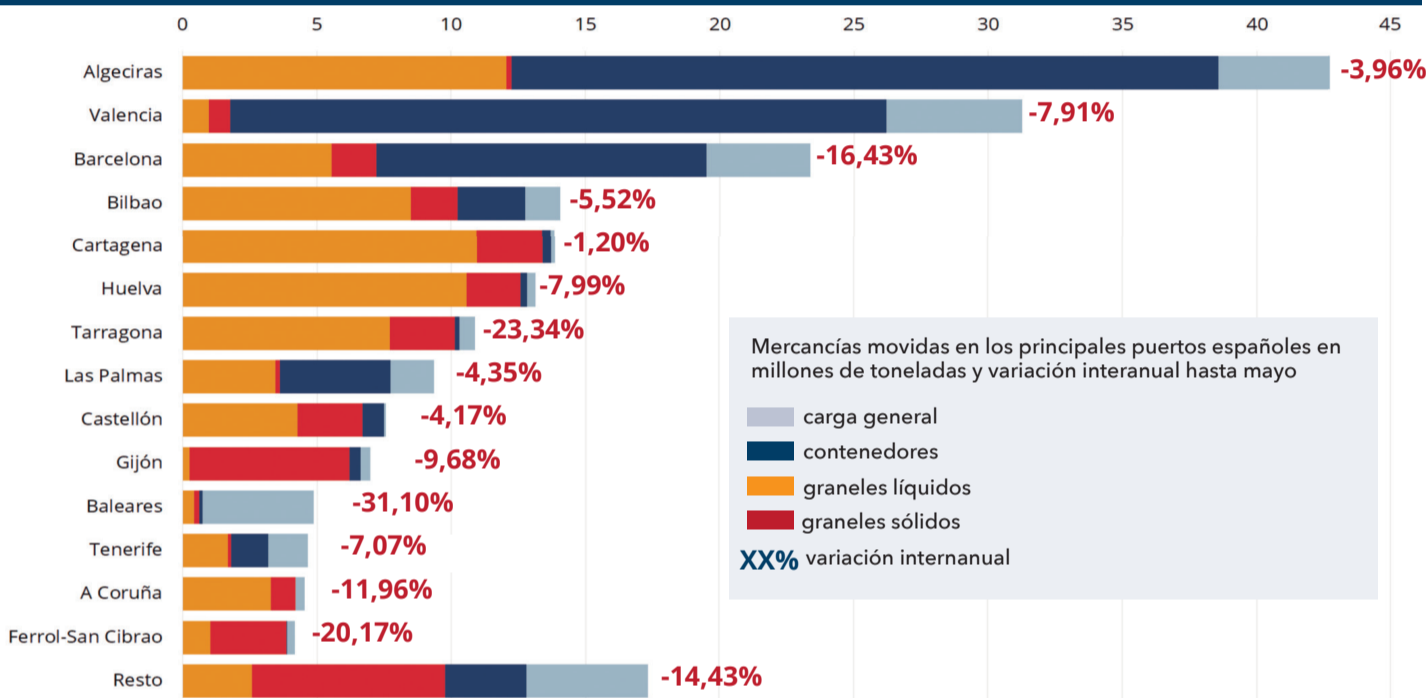

Gr. sólidos Gr. líquidos Carga general

MOVIMIENTOS POR TIPOS DE MERCANCÍAS EN LOS PUERTOS ESPAÑOLES

Mercancías movidas en los principales puertos españoles en millones de toneladas y variación interanual hasta mayo

carga general
contenedores
graneles líquidos
graneles sólidos
XX% variación interanual

MOVIMIENTOS DE MERCANCÍAS RORO Y PASAJEROS EN LOS PUERTOS ESPAÑOLES

LEYENDA

Pasajeros de línea regular
Pasajeros de cruceros
Toneladas roro