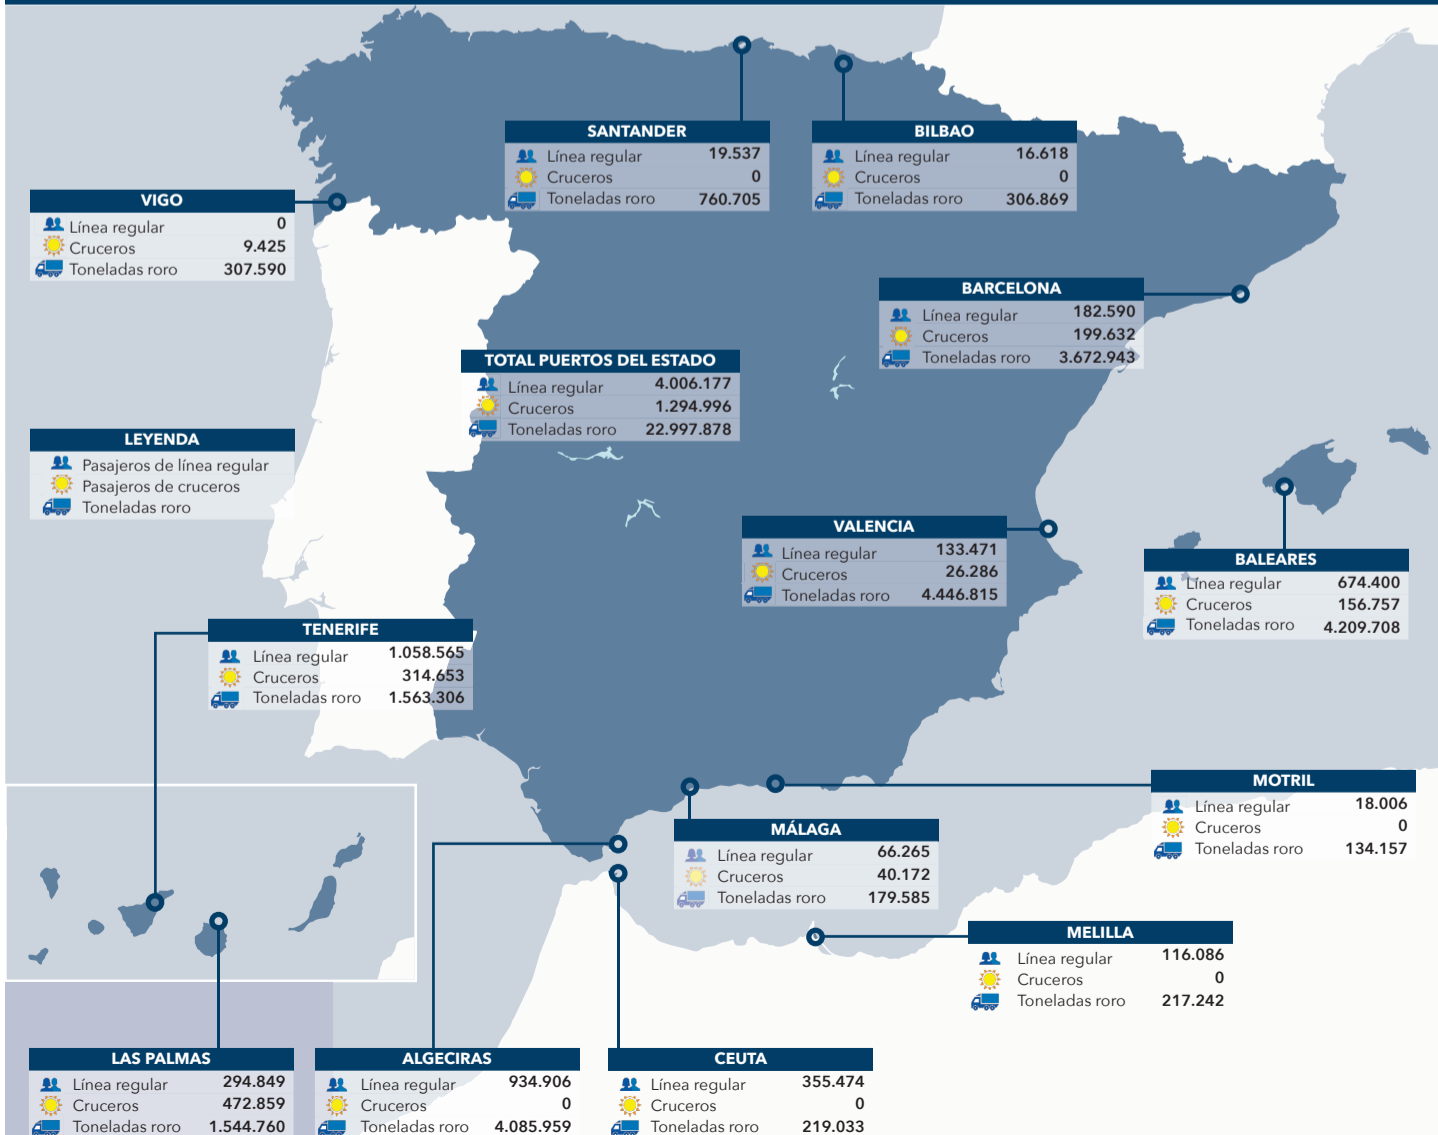

Gr. sólidos Gr. líquidos Carga general

MOVIMIENTOS POR TIPOS DE MERCANCÍAS EN LOS PUERTOS ESPAÑOLES

Mercancías movidas en los principales puertos españoles en millones de toneladas y variación interanual hasta mayo

carga general
contenedores
graneles líquidos
graneles sólidos
XX% variación interanual

MOVIMIENTOS DE MERCANCÍAS RORO Y PASAJEROS EN LOS PUERTOS ESPAÑOLES

LEYENDA

Pasajeros de línea regular
Pasajeros de cruceros
Toneladas roro