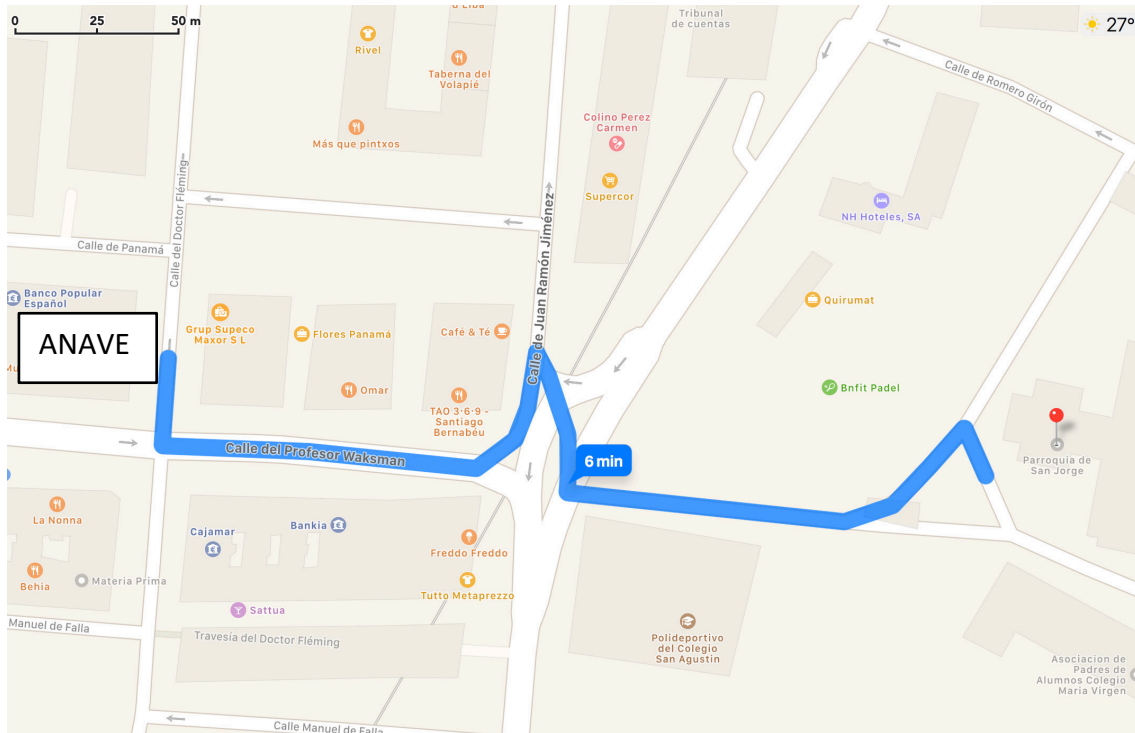

>>>

ACCESO A LA PARROQUIA DE SAN JORGE DESDE LAS OFICINAS DE ANAVE

A. Caminando. Son 300 m desde las oficinas de ANAVE.

B. El acceso en coche es un poco complicado, pero existen abundantes plazas de aparcamiento libre junto a la iglesia. Se accede por Avda. Alberto Alcocer, calle Condes del Vall y calle Romero Girón.